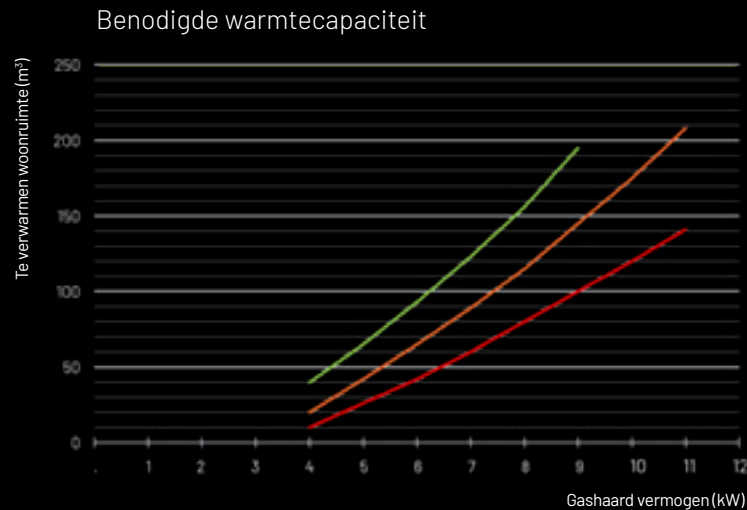

Warmtecapaciteit

Bij de aanschaf van een haard van Trimline Fires kun je zelf de benodigde warmtecapaciteit bepalen. Vaak worden onze gashaarden gebruikt als een (extra) warmtebron voor als het koud wordt.

Door het volume te meten van de ruimte waar de gashaard geplaatst wordt en via deze tabel kun je de vereiste warmtecapaciteit bepalen.

- Type 1 woning met dubbele beglazing, vloer- en muurisolatie
- Type 2 woning met dubbele beglazing en redelijk goed geïsoleerd (woning vanaf ± 1998 of gerenoveerd, oudere woningen)
- Type 3 woning met slechte isolatie, gebouwd vóór 1976