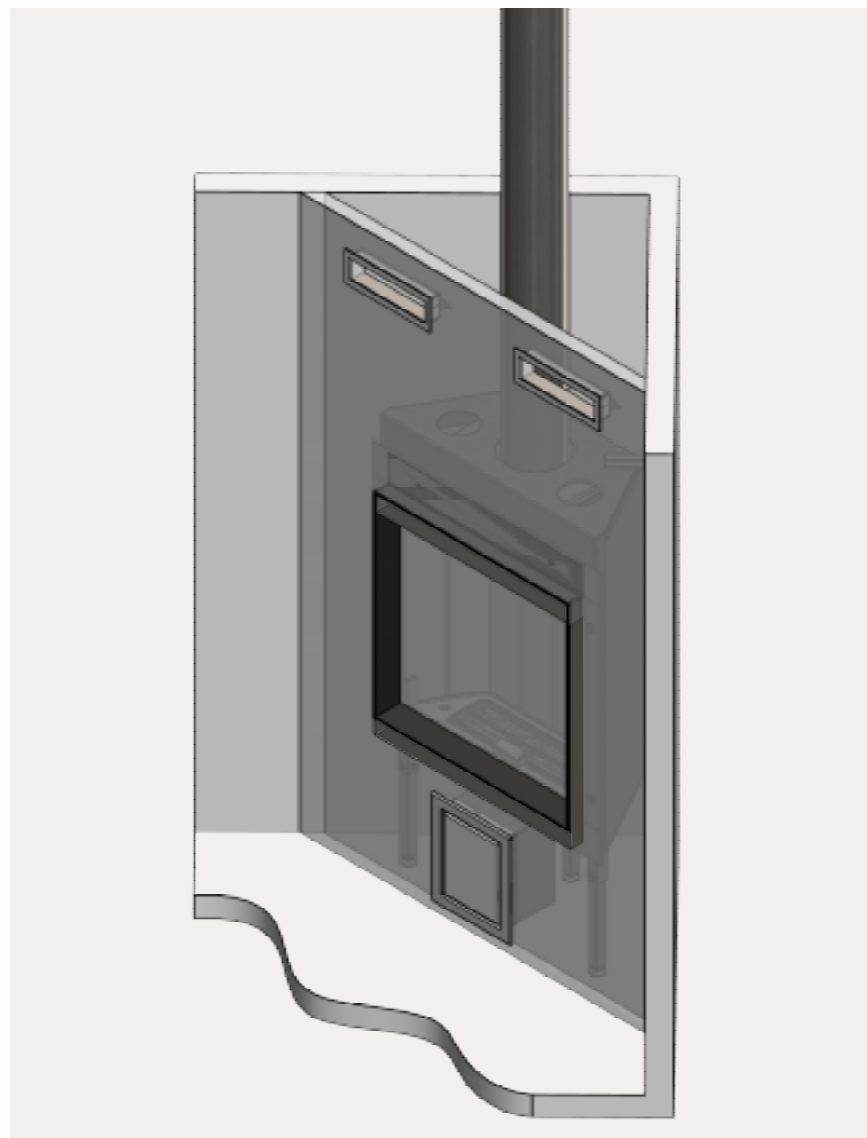

Unieke inbouwmogelijkheden

Als het om inbouwmogelijkheden gaat is de Trimline 63H Front zeer veelzijdig. Door de haard in een hoek van 45 graden te plaatsen heeft deze, door het taps toelopende ontwerp, maar 80 cm muur nodig.