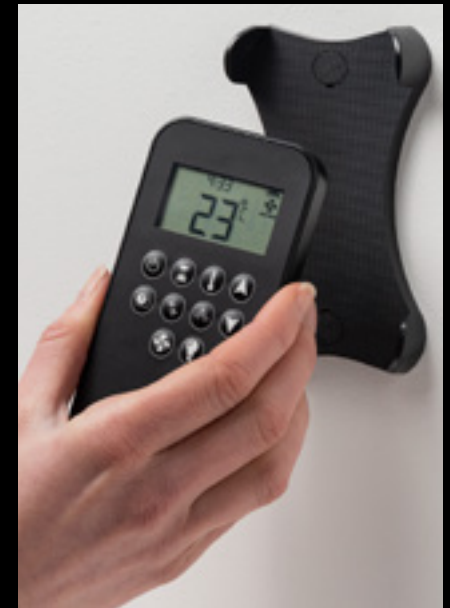

BEDIENINGSGEMAK

Ervaar maximaal comfort en gebruiksgemak

Ecomax-afstandsbediening

Deze afstandsbediening geeft je maximale controle over het vuur en alle opties. Zoals modulerende en gas besparende functies. Hij wordt standaard bij elke haard geleverd.

Bedien het vuur met een druk op de knop!

Puck-afstandsbediening

De Puck is een mooie compacte basisafstandsbediening waarmee je je haard gemakkelijk kunt bedienen.

Trimline Fires App

Bedien je haard met je smartphone of tablet via een Wi-Fi-verbinding.

Wandschakelaar

Voor het bedienen van je haard vanaf een vaste plek in huis.

Wandhouder

Met deze optionele wandhouder is het bijna onmogelijk om je afstandsbediening kwijt te raken!

GEAVANCEERDE TECHNOLOGIE