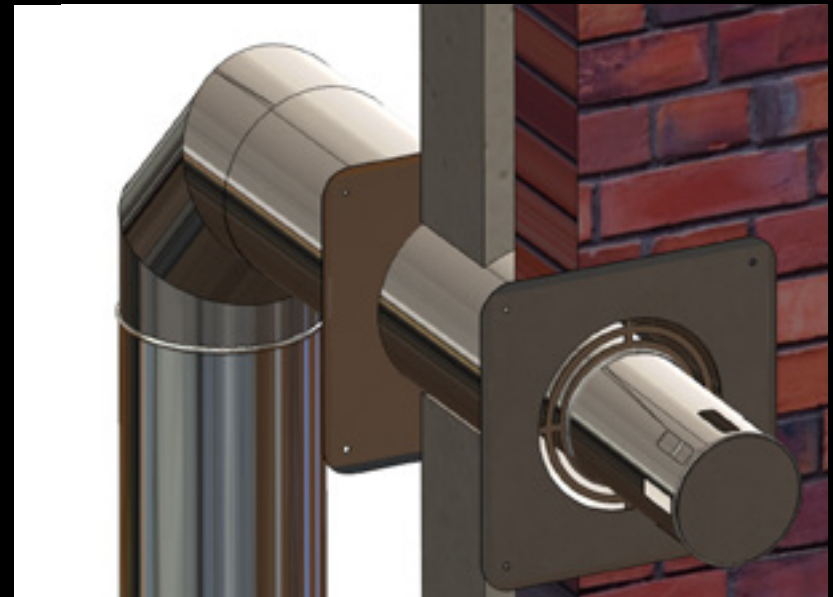

Rookgasafvoersystemen

Wij raden onze dealers Holetherm CC aan voor het beste concentrische assortiment.

Het Holetherm programma biedt voor alle situaties een oplossing.

Rookgasafvoersysteem

Voor de haarden van Trimline Fires zal in de meeste gevallen een concentrisch rookgasafvoersysteem toegepast worden en bij renovaties een RVS flexibele leiding.

Dit compacte systeem zorgt ervoor dat de rookgassen veilig worden afgevoerd en verbrandingslucht wordt toegevoegd. Je hebt geen traditionele schoorsteen nodig en je kunt je gevel gebruiken voor afvoer.