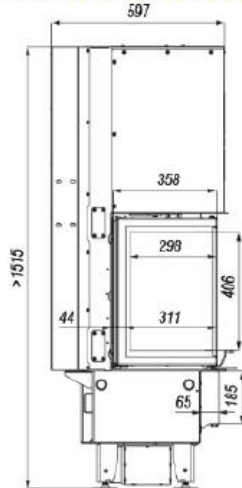

BIMSCHV
stufe 2

5 YEARS
WARRANTY