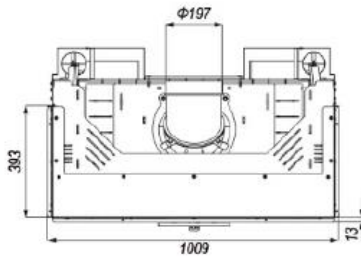

BIMSCHV
stufe 2

5 YEARS
WARRANTY