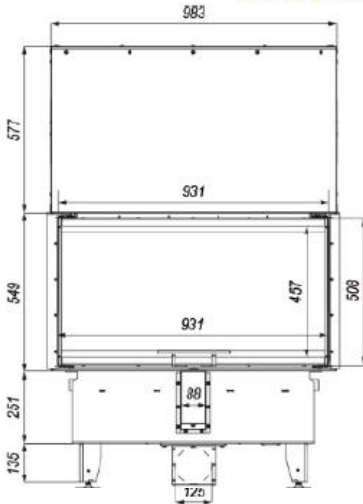

BIMSCHV
stufe 2

5 YEARS
WARRANTY