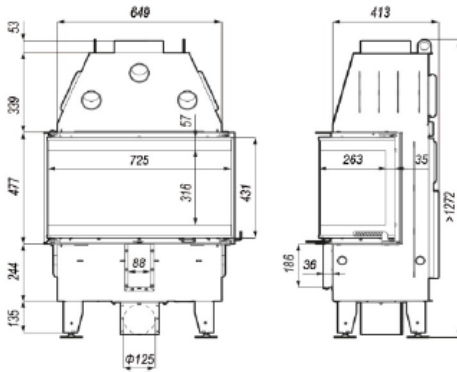

DEFRO HOME INTRA SM C (Τριών όψεων).

DEFRO HOME Intra SM C

Μέση απόδοση 10 kW - (45 έως 145m²)

Ύψος 1267 - Πλάτος 747 - Βάθος 478 mm
ενεργειακή απόδοση 80 % - Ρύποι CO : 0,07% - Μήκος ξύλων έως 50 cm
Έξοδος καπνού $\varnothing$ 200mm - παροχή φρέσκου αέρα $\varnothing$ 125mm
Δ/σεις κρυστάλλου : Ύψος 482 - Πλάτος 298+719+298 mm

<https://www.defrohome.com/p,89,defro-home-prima-sm-c.html>