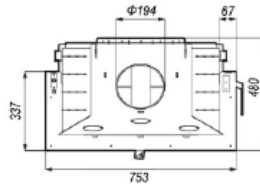

A

BIMSCHV
STUFE 2

5 YEARS
WARRANTY