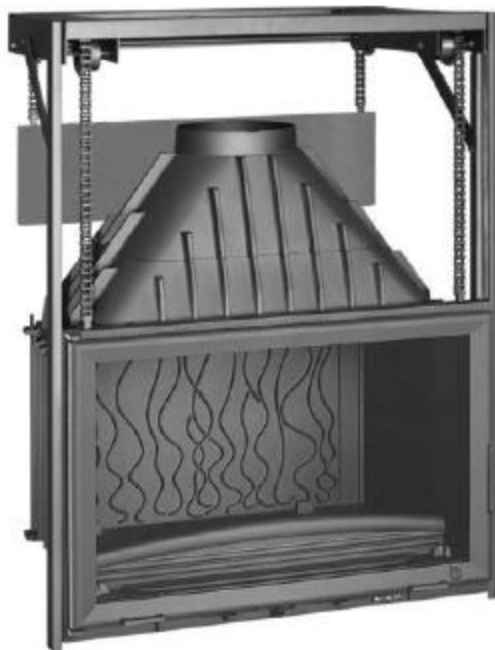

Foyer 700 Grande Vision με εξαφανιζόμενη πόρτα

Μηχανισμός εξαφάνισης με αντίβαρο

Διάμετρος κεφαλής 200 mm

Μήκος 700 mm - Ύψος 1050 mm - Βάθος 514,5 mm

Μέση απόδοση 14 KW με 4,7 kg ξύλα/ώρα - Βάρος 162 kg

διαστάσεις πλαισίου πόρτας : ύψος 532 x μήκος 700 mm

διαστάσεις κρυστάλλου : ύψος 419 x μήκος 597 mm

Ενεργειακή απόδοση 70%

Μήκος ξύλων έως 56 cm / Ρύποι CO : 0,26%

ECOLABEL

A