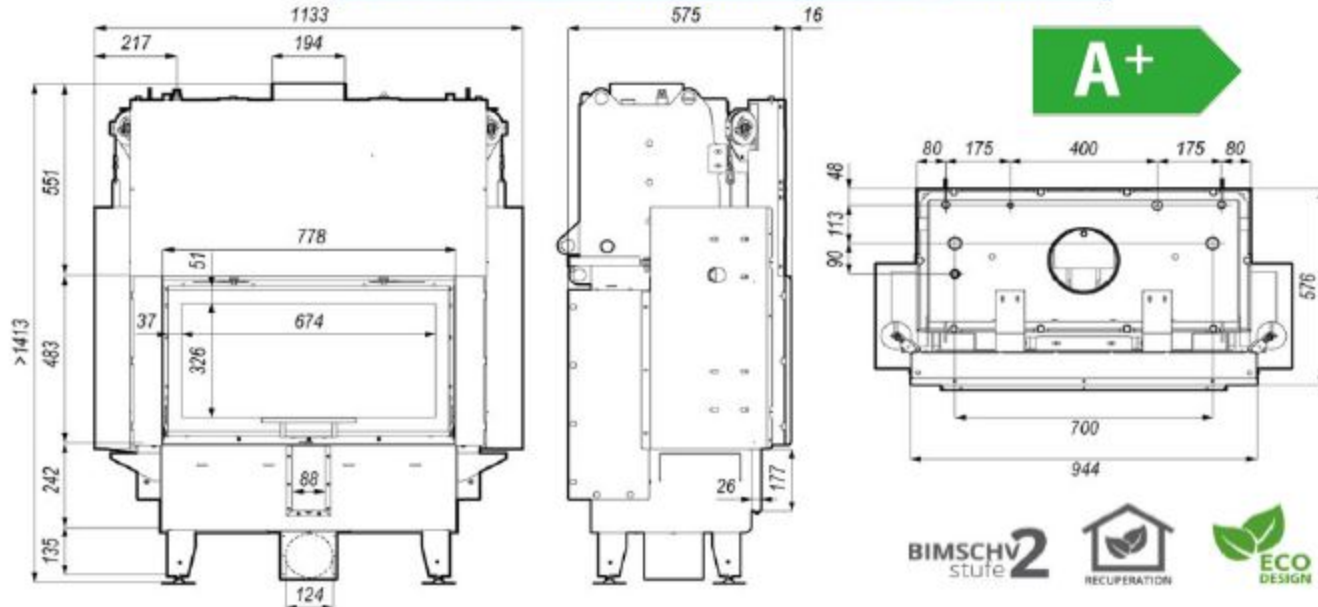

Προτείνεται για 80 έως 270m² - χωρητικότητα νερού 55lit

Υψος 1413 - Πλάτος 1133 - Βάθος 575 mm

Ρύποι CO : 0,07% - Βάρος 351 kg - με **σερπαντίνα δροσισμού**

Μήκος ξύλων έως 70 cm - Έξοδος καπνού \varnothing 200mm - παροχή φρέσκου αέρα \varnothing 125mm

ενεργειακή απόδοση 81 %

Δ/σεις κρυστάλλου : Υψος 430 - Πλάτος 745 mm

<https://www.defrohome.com/p.83,riva-me-g-short.html>

BIMSCHV
stufe 2

5 YEARS
WARRANTY