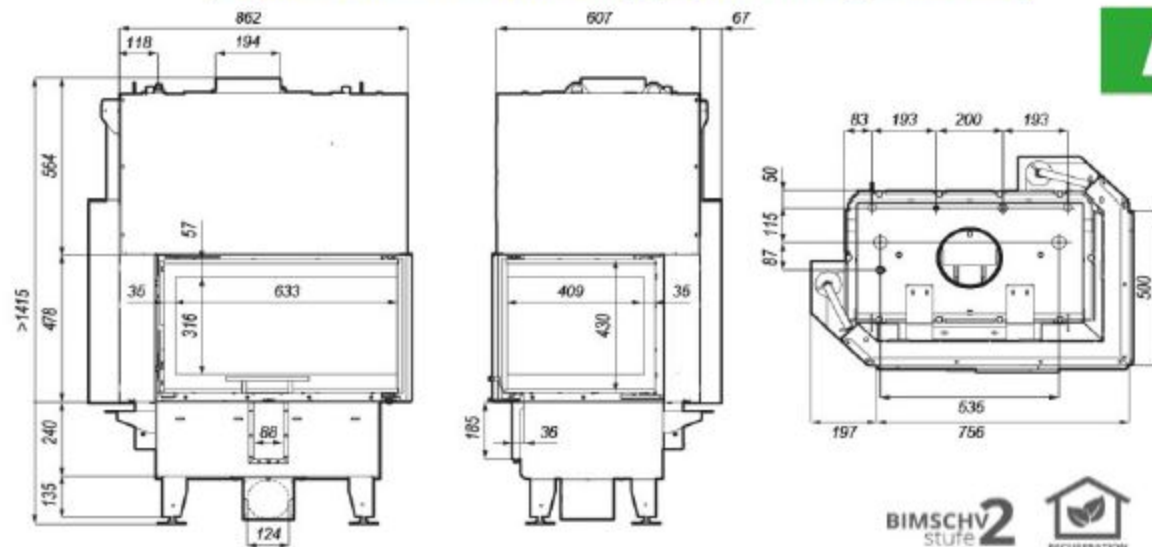

Προτείνεται για 70 έως 230m² - χωρητικότητα νερού 45lit

Υψος 1415 - Πλάτος 953 - Βάθος 674 mm

Ρύποι CO : 0,1% - Βάρος 318 kgr - με σερπαντίνα δροσισμού

Μήκος ξύλων έως 50 cm - Έξοδος καπνού \varnothing 200mm - παροχή φρέσκου αέρα \varnothing 125mm

ενεργειακή απόδοση 88 %

Δ/σεις κρυστάλλου : Υψος 430 - Πλάτος 698+443 mm

<https://www.defrohome.com/p,85,riva-sm-bl-g-short.html>

A+